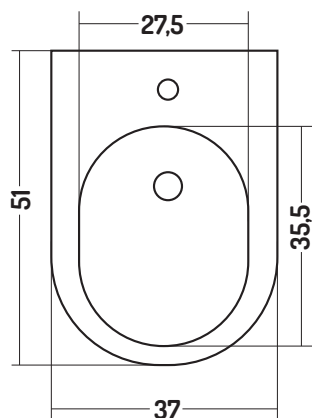

## SKIP

**COD SK00600101**

Bidet a terra

Back to wall Bidet